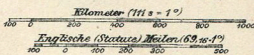

NORD-AMERIKA

Politische Übersicht.
Maßstab 1:35,000,000.